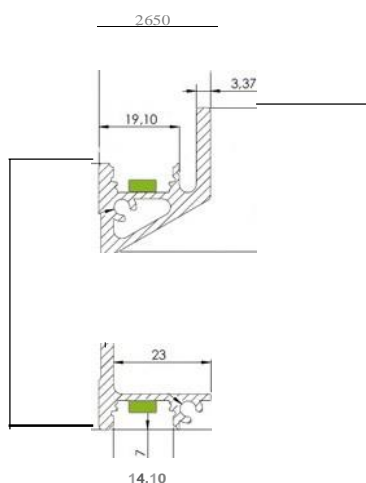

## PLISSEEREGAL Z-HAKEN MIT BELEUCHTUNG

HELBIG

Gefaltetes Metallregal

Aluminium 3 mm - oben mit Hakensystem ausgestattet

Länge 1100 mm / Höhe 100 mm / Tiefe 300 mm - andere Abmessungen auf Anfrage möglich

Maximale Länge 2490 mm

Z-Hakenprofil mit integrierbarer Beleuchtung.

Aluminium schwarz eloxiert.

Individuelle LED-Beleuchtung, warm-, neutral- oder kaltweiß entlang der Ober- und/oder Unterseite des Profils möglich.