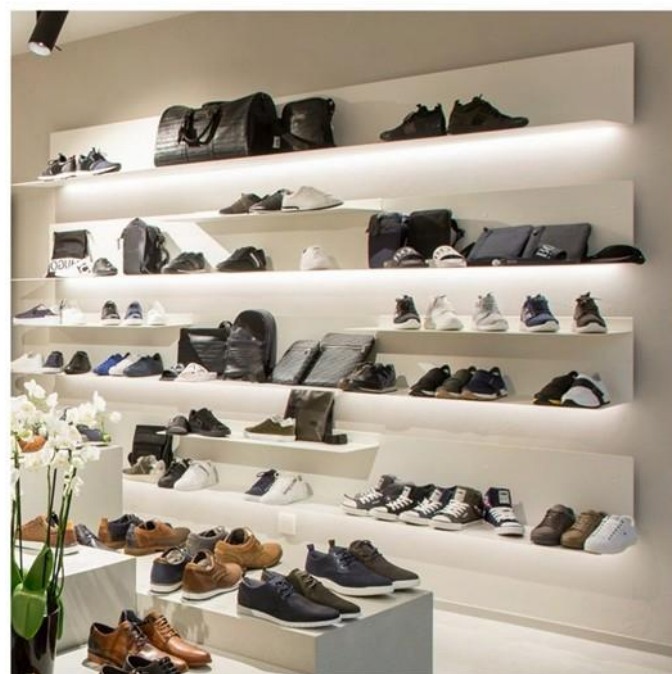

## PLISSEEREGAL Z-HAKEN MIT BELEUCHTUNG

# HELBIG

Gefaltetes Metallregal, dünnes und schlankes Design - auf Wunsch in verschiedenen Farben lackiert, über ein Z-Profil eingehängt zur unsichtbaren Befestigung an der Wand. Z-Profil mit LED-Beleuchtung für indirektes Stimmungslicht erhältlich.

## PLISSEEREGAL Z-HAKEN MIT BELEUCHTUNG

HELBIG

Gefaltetes Metallregal

Aluminium 3 mm - oben mit Hakensystem ausgestattet

Länge 1100 mm / Höhe 100 mm / Tiefe 300 mm - andere Abmessungen auf Anfrage möglich

Maximale Länge 2490 mm

Z-Hakenprofil mit integrierbarer Beleuchtung.

Aluminium schwarz eloxiert.

Individuelle LED-Beleuchtung, warm-, neutral- oder kaltweiß entlang der Ober- und/oder Unterseite des Profils möglich.