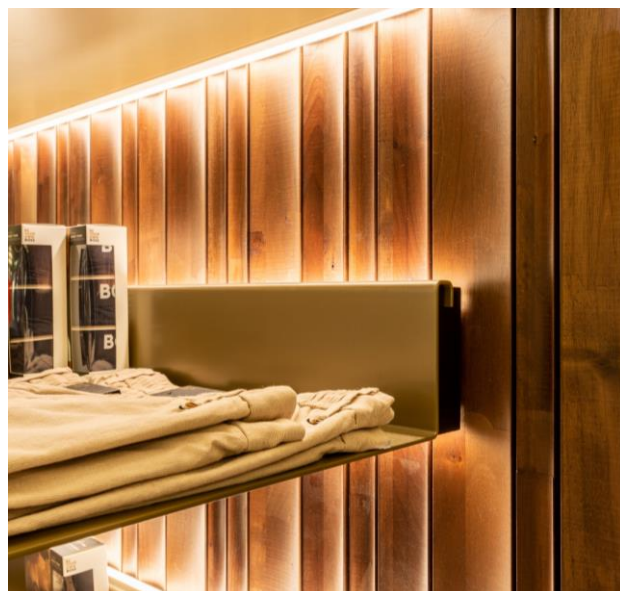

**NIEUW |
NOUVEAU**

EIGEN POEDERLAK-
INSTALLATIE. PROFIELEN
EN INHAAKDELEN KUNNEN
IN KLEUR NAAR WENS
GELAKT WORDEN. |
INSTALLATION INTERNE DE
PAINTURE EN POWDRE. LES
PROFILS ET PIÈCES
D'ACCROCHAGE PEUVENT ÊTRE
LAQUÉS EN COULEUR DE
VOTRE CHOIX.

MORENA MORENA

KENMERKEN

- Elegant geplooid, metalen schap in een dun en strak design.
- Z-profiel onzichtbaar bevestigd tegen wand.
- Profiel mogelijk met LED-verlichting voor indirecte sfeerverlichting.
- Schappen gepoederlakt in kleur naar keuze.

CARACTÉRISTIQUE

- Étagère en métal élégamment plissée au design fin et élégant.
- Profilé en Z monté de manière invisible contre le mur.
- Profil possible avec éclairage LED pour éclairage d'ambiance indirect.
- Étagères enduites de poudre dans la couleur de votre choix.