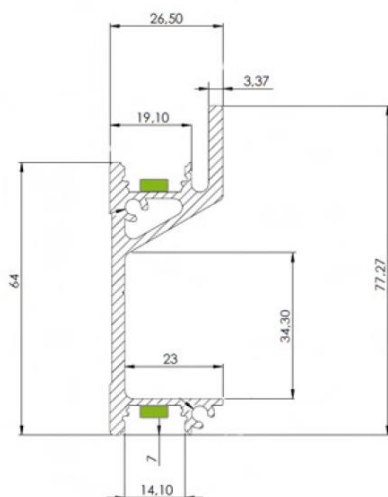

MORENA | MORENA

PROFIEL | PROFILÉ

elektrische voeding

ART. N° ART. N°	NAAM NOM	LENGTE LONGUEUR	MATERIAAL MATIÈRE	AFWERKING FINITION	KLEUR COULEUR	STOCK STOCK
	basisprofiel profilé de base	6000 mm	aluminium	geanodiseerd anodisé	zwart noir	✓

MONTAGE | MONTAGE

! Aangewezen max. lengte de profielen: 2900 mm.

! Longueur max. recommandée pour les profilés: 2900 mm.

TRAPSGEWIJZE OPBOUW

- Schroef het Morena profiel op het MDF paneel of muur.
- Haak het (op maat gemaakt schap) over het profiel.