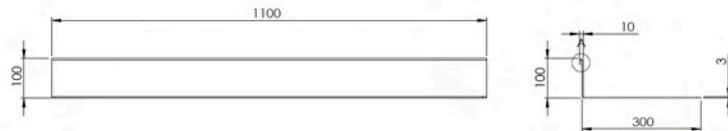

MORENA

GEPLOOID SCHAP
Z-HAAK MET VERLICHTING

HELBIG

experience shopping systems

Geplooid metalen schap, dun en strak design - afgewerkt in verschillende kleuren op vraag hakend over een Z-profiel voor een onzichtbare bevestiging tegen de wand
Z-profiel uitvoerbaar met LED verlichting voor indirect sfeerverlichting

MORENA

GEPLOOID SCHAP

Z-HAAK MET VERLICHTING

HELBIG

experience shopping systems

Geplooid metalen schap

Aluminium 3 mm - voorzien van een haaksysteem langs bovenkant

Lengte 1100 mm / hoogte 100 mm / diepte 300 mm - andere afmeting mogelijk op maat

Maximum lengte 2490 mm

Z-haak profiel met integreerbare verlichting

aluminium geanodiseerd zwart

LED verlichting op maat, warm, neutraal of koud wit mogelijk langs boven en/of onderkant van het profiel