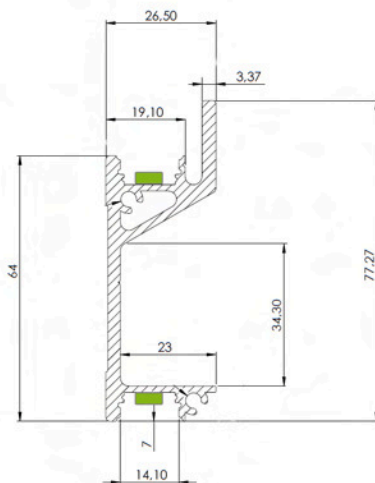

MORENA

GEPLOOID SCHAP

Z-HAAK MET VERLICHTING

HELBIG

experience shopping systems

Geplooid metalen schap

Aluminium 3 mm - voorzien van een haaksysteem langs bovenkant

Lengte 1100 mm / hoogte 100 mm / diepte 300 mm - andere afmeting mogelijk op maat

Maximum lengte 2490 mm

Z-haak profiel met integreerbare verlichting

aluminium geanodiseerd zwart

LED verlichting op maat, warm, neutraal of koud wit mogelijk langs boven en/of onderkant van het profiel