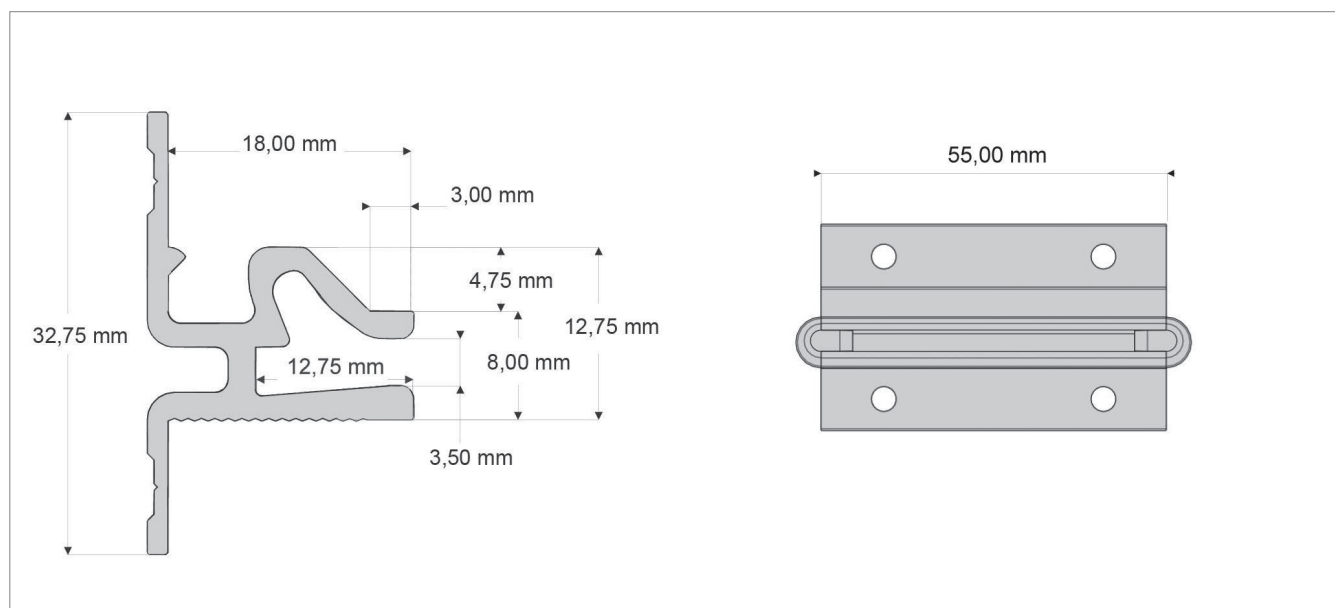

PIRINEE FINE PUC

PROFIEL | PROFILÉ

PIRINEE PUC 3 MM | PIRINEE PUC 3 MM

ART. N°	LENGTH	MATERIAL	FINISH	COLOR	STOCK
PIR0995.11	55 mm	aluminium	geanodiseerd | anodisé		no
PIR0995.18	55 mm	aluminium	geanodiseerd | anodisé	zwart | noir	no