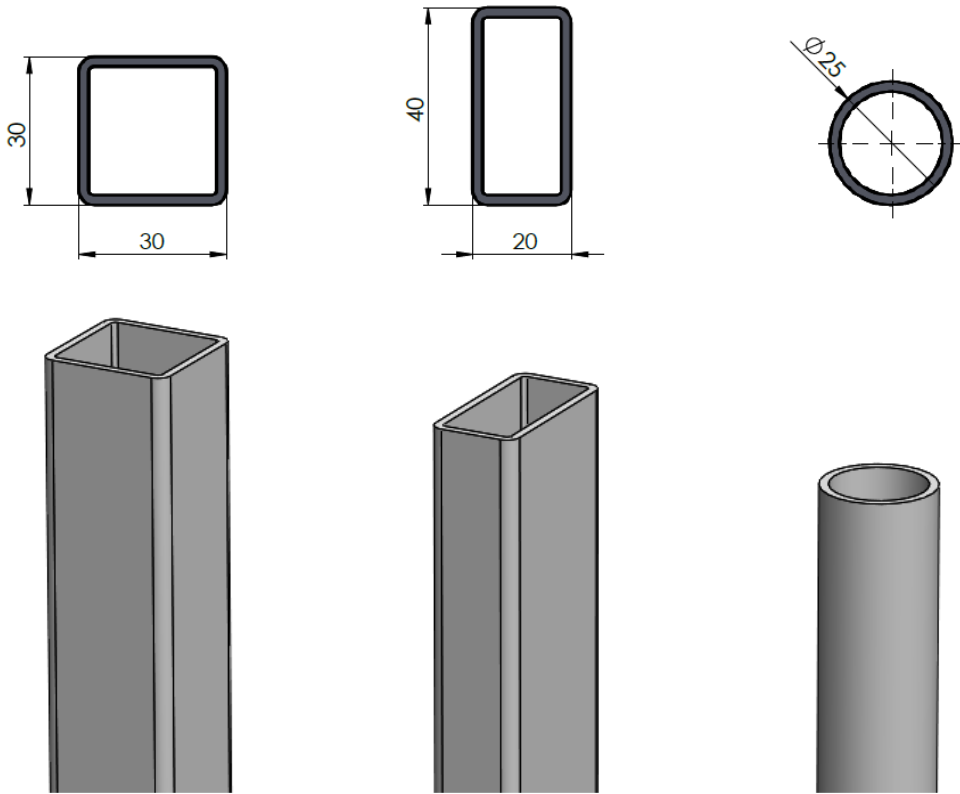

TAURUS DOUBLE | TAURUS DOUBLE

PROFIEL | PROFILÉ

Afwerkingsprofiel
Profilé de finition

NAAM NOM	FORMAAT FORMAT	MATERIAAL MATIÈRE	AFWERKING FINITION	KLEUR COULEUR	
afwerkingsprofiel | profilé de finition	max. 6000 mm	staal | acier	gelakt | laqué	op maat | sur mesure *	min. 30 x 30 mm
afwerkingsprofiel | profilé de finition	max. 6000 mm	staal | acier	gelakt | laqué	op maat | sur mesure *	min. 40 x 20 mm
afwerkingsprofiel | profilé de finition	max. 6000 mm	staal | acier	gelakt | laqué	op maat | sur mesure *	min. diam. 25 mm

* mogelijk in alle poederlak kleuren, prijs op aanvraag | possible dans toutes les couleurs de revêtement en poudre, prix sur demande