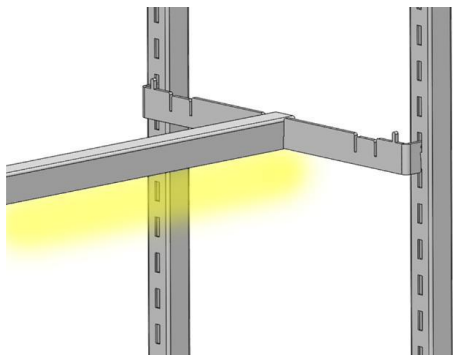

VERLICHTING ÉCLAIRAGE

NAAM NOM	FORMAAT FORMAT	KLEUR COULEUR
functionele verlichting | éclairage fonctionnel	op maat | sur mesure	rgb / wit | rvb / blanc
Indirecte verlichting | éclairage indirect	op maat | sur mesure	rgb / wit | rvb / blanc