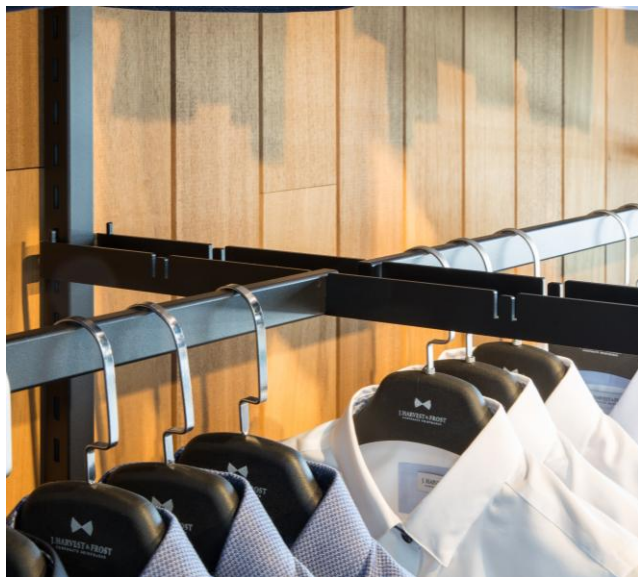

KENMERKEN

- Mogelijk in verschillende opstellingen.
- Hoogte en diepte op maat van project.
- Verstelbaarheid door perforaties aan de zijkant(en) van de buis.
- Uitgebreid gamma dragers.
- Als middenmeubel of tegen een wand geplaatst.
- Gepoederlakt in kleur naar keuze.
- Ideaal voor fashionshops, apotheken, foodstores,...
- Materiaal: staal.

CARACTÉRISTIQUE

- Possibilité de multiples configurations.
- Hauteur et profondeur sur mesure du projet.
- Modularité à cause des perforations à les côtés du tube.
- Gamme de supports étendue.
- Comme meuble détaché ou mural.
- Laqué en couleur de votre choix.
- Idéal pour fashion, pharma, food,...
- Matière: acier.