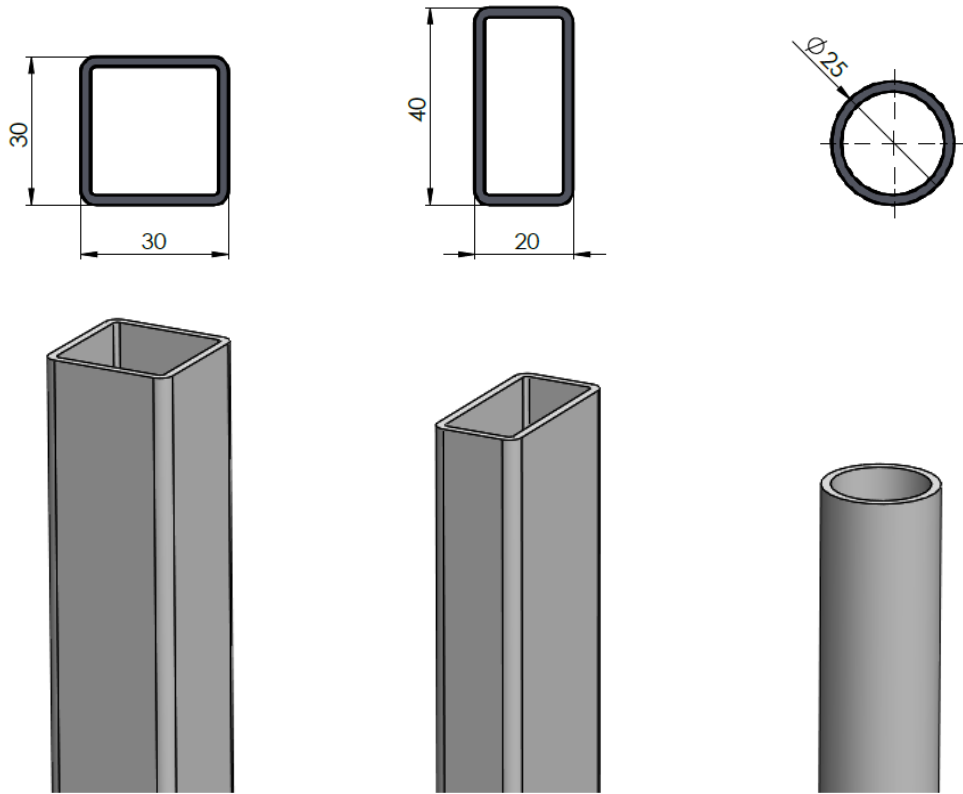

TAURUS SINGLE | TAURUS SINGLE

PROFIEL | PROFILÉ

Afwerkingsprofiel
Profilé de finition

NAAM NOM	FORMAAT FORMAT	MATERIAAL MATIÈRE	AFWERKING FINITION	KLEUR COULEUR
afwerkingsprofiel | profilé de finition	max. 6000 mm	staal | acier	gelakt | laqué	op maat | sur mesure * min. 30 x 30 mm
afwerkingsprofiel | profilé de finition	max. 6000 mm	staal | acier	gelakt | laqué	op maat | sur mesure * min. 40 x 20 mm
afwerkingsprofiel | profilé de finition	max. 6000 mm	staal | acier	gelakt | laqué	op maat | sur mesure * min. diam. 25 mm