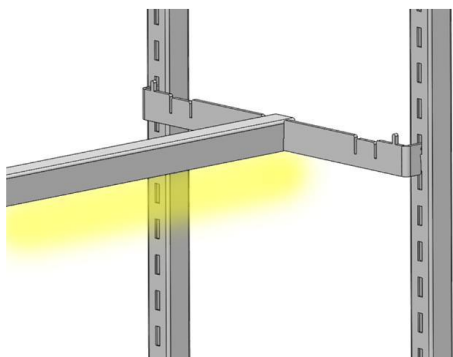

VERLICHTING ÉCLAIRAGE

NAAM NOM	FORMAAT FORMAT	KLEUR COULEUR
functionele verlichting | éclairage fonctionnel	op maat | sur mesure	rgb / wit | rvb / blanc
Indirecte verlichting | éclairage indirect	op maat | sur mesure	rgb / wit | rvb / blanc